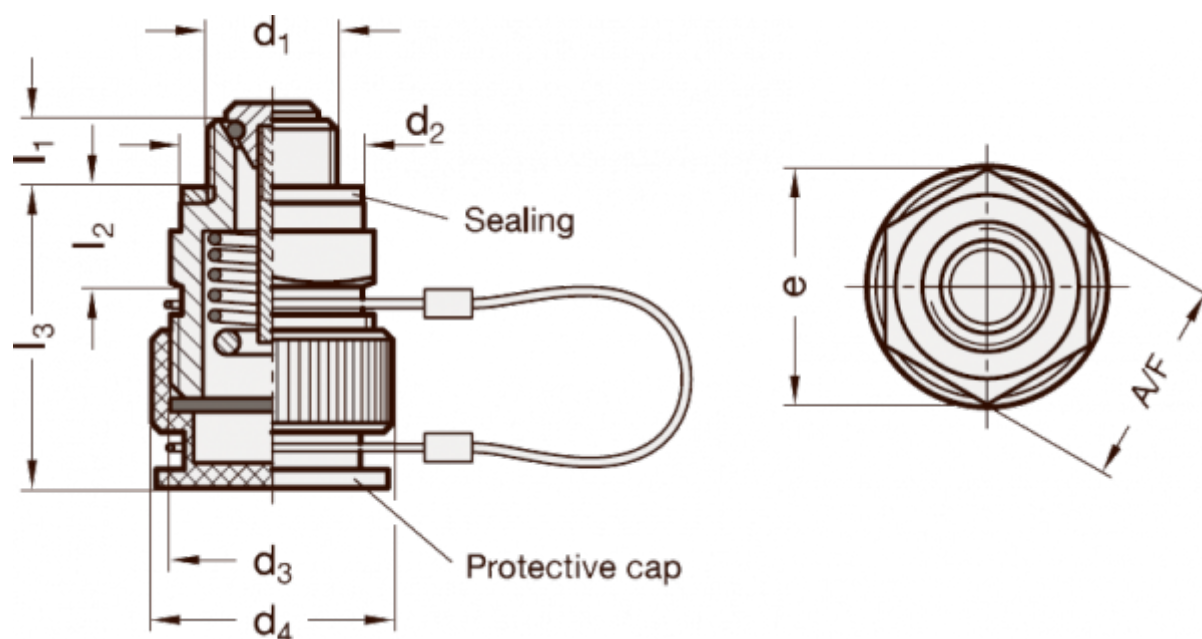

Varenummer: 20880M2215STK
Beskrivelse: E+G
Aftappingsventil GN 880-M22x1.5-ST-K

Mål

A/F - NV = 27
d2 = 27
d4 = 30
e = 31.2
Gevind d1 = M22x1.5
Gevind d3 = M26x1.5
L1 = 8.5
L2 = 12

L3 = 32